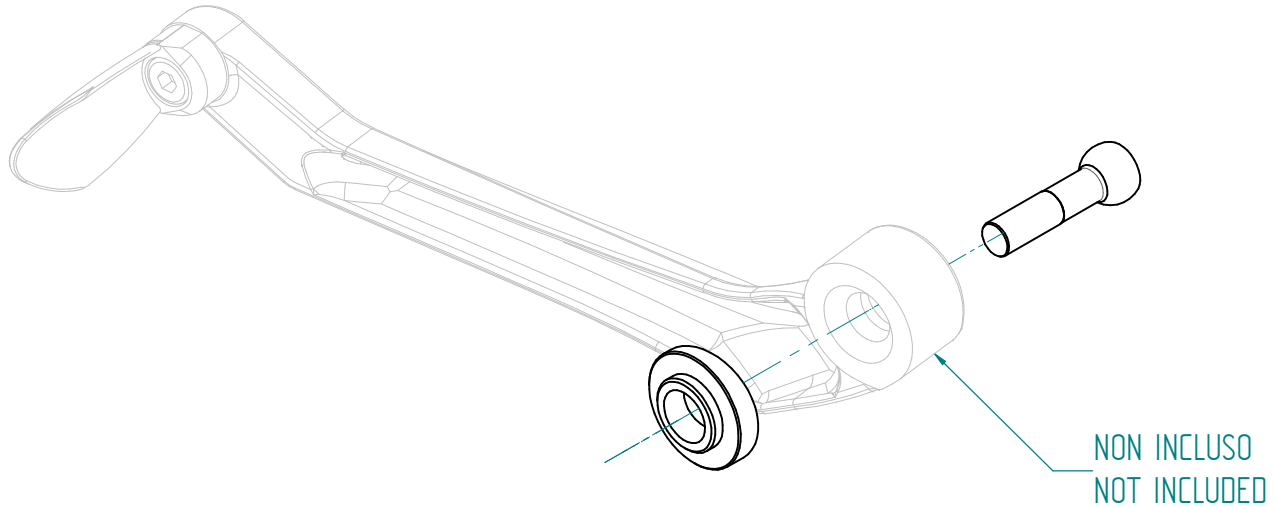

KPL337

LightTech

KIT ADATTATORE PROTEZIONE LEVA ADAPTOR KIT FOR LEVER GUARD

IT) E' necessario l'intervento di personale professionale per tutti i prodotti che necessitano di installazione.
EN) The assistance of professional staff is necessary for all parts which require installation.
ES) Se necesita que sea montado por profesionales para todos los productos que necesitan instalación.
FR) L'assistance d'un professionnel est nécessaire pour toutes les pièces qui nécessitent une installation.
DEU) Der Eingriff von Fachpersonal ist notwendig für alle Artikel die installiert/montiert werden müssen.

- VERIFICARE SERRAGGIO VITI PRIMA DELL'UTILIZZO / CONTROL THE THIGHTTENING'S SCREW BEFORE USING