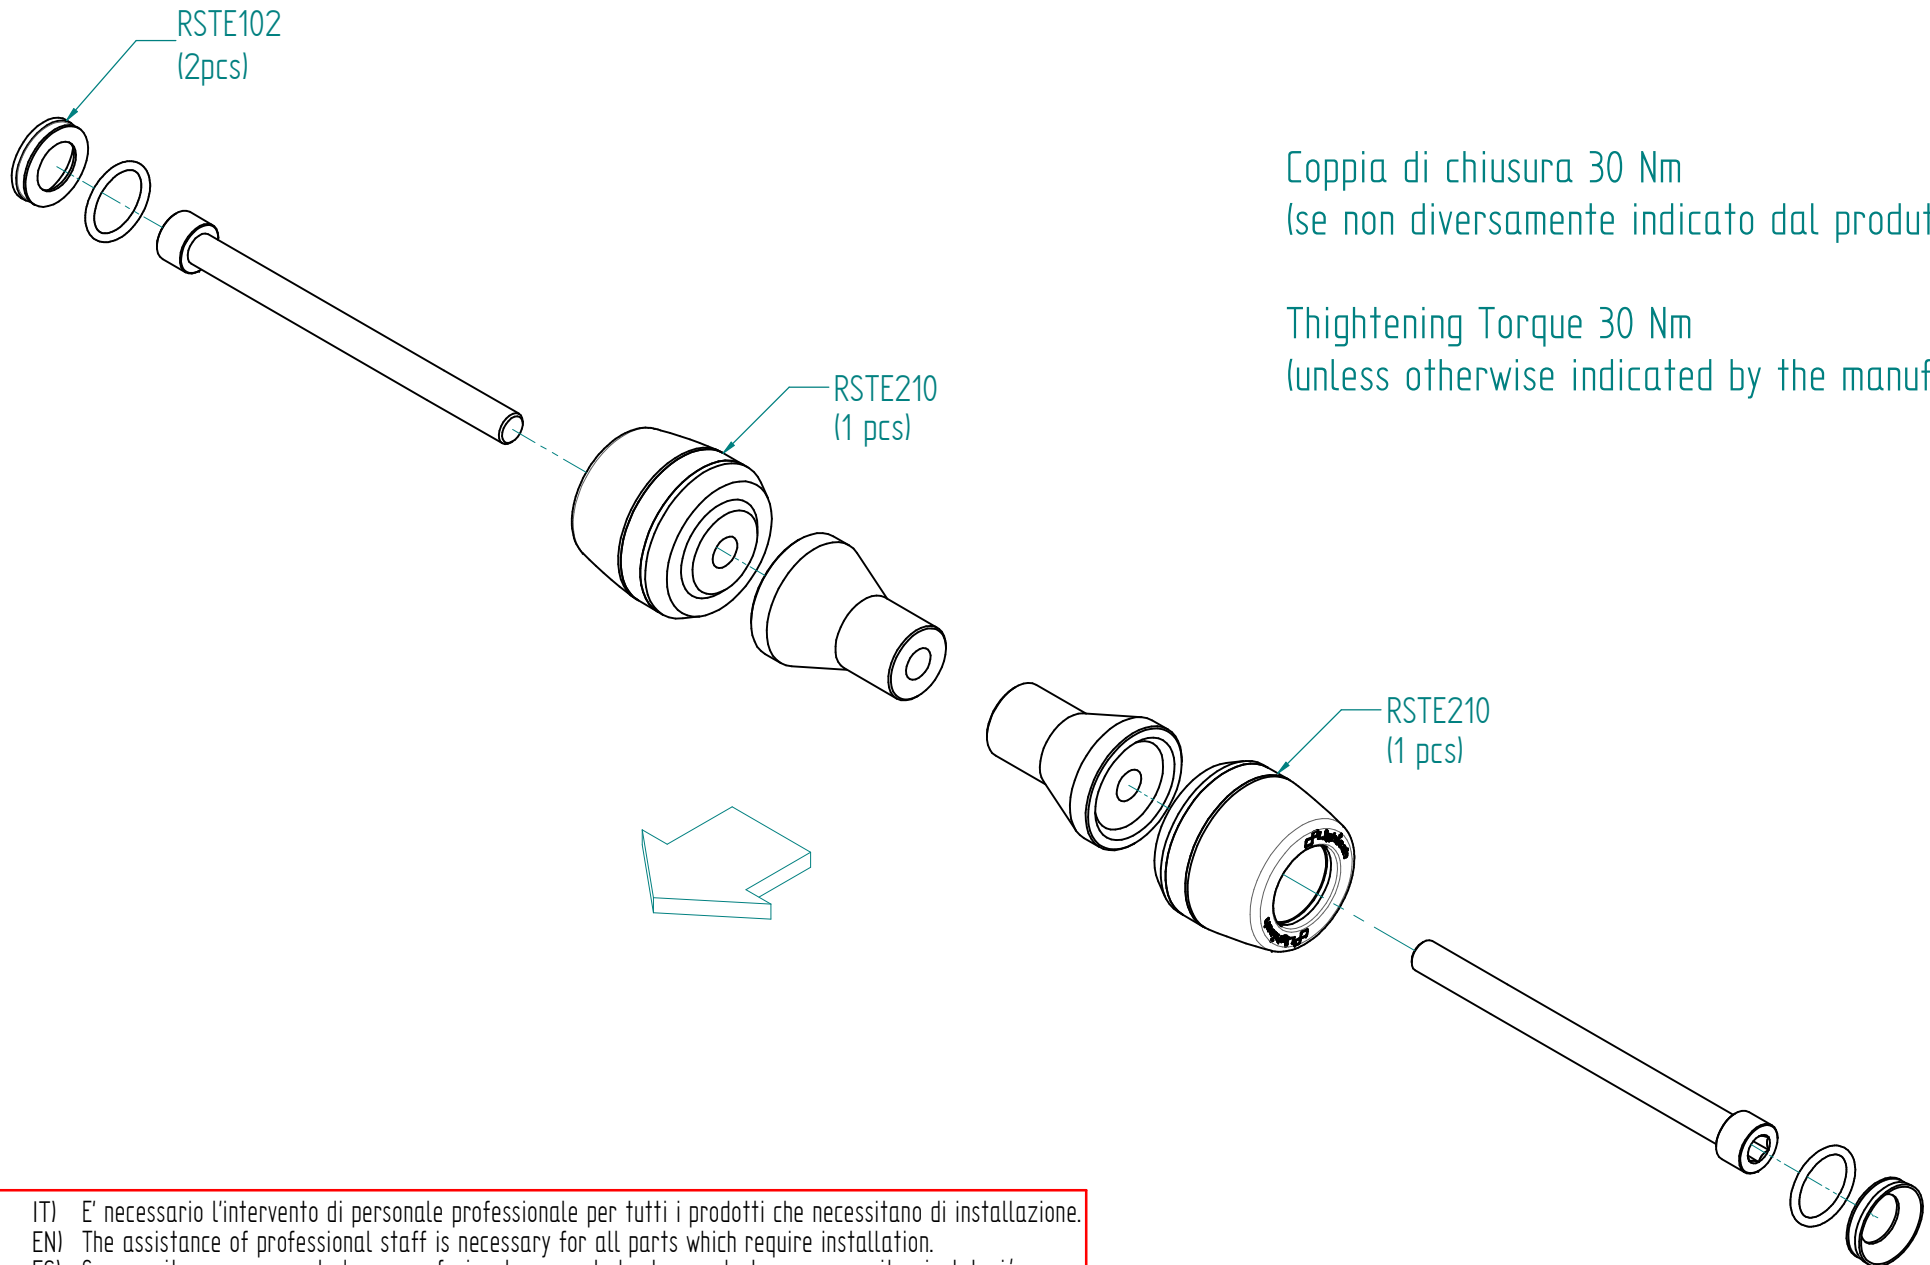

# STEKA222

Coppia di chiusura 30 Nm  
(se non diversamente indicato dal produttore)

Tightening Torque 30 Nm  
(unless otherwise indicated by the manufacturer)

 IT) E' necessario l'intervento di personale professionale per tutti i prodotti che necessitano di installazione.  
EN) The assistance of professional staff is necessary for all parts which require installation.  
ES) Se necesita que sea montado por profesionales para todos los productos que necesitan instalación.  
FR) L'assistance d'un professionnel est nécessaire pour toutes les pièces qui nécessitent une installation.  
DEU) Der Eingriff von Fachpersonal ist notwendig für alle Artikel die installiert/montiert werden müssen.

- VERIFICARE SERRAGGIO VITI PRIMA DELL'UTILIZZO / CHECK THE THIGHTTENESS OF THE SCREWS BEFORE USE