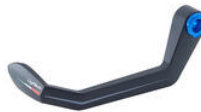

- Nero
- Oro
- Rosso
- Cobalto
- Verde
- Arancio

€ 88,45

1. ---
2. ISS119LANER **Protezione Leva Frizione In**
   - ISS119LAORO **Alluminio - Interasse 132 Mm /**
   - ISS119LAROS **Terminale Colorato**
   - ISS119LASIL
   - ISS119LACOB
   - ISS119LAVER
   - ISS119LAARA