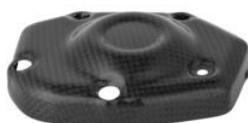

• FBC16NER
• FBC16ROS
• FBC16VER **Coperchio Pompa Freno/Frizione per Kawasaki** • Nero
• Rosso
• Verde € 31,11