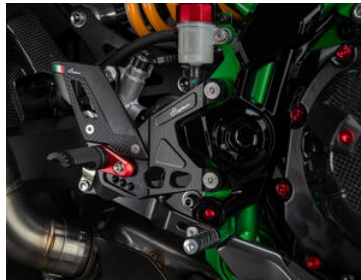

**Parafango Post. In Carbonio per Kawasaki**

• Lucido

€ 358,68

• FTRKA015

**Pedane Regolabili Con Poggia Piedi Fissi per Kawasaki**

• Nero

€ 536,80

• FTRKA015W