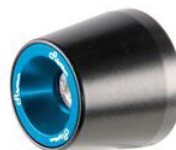

• KTM204NER
• KTM204ORO
• KTM204ROS
• KTM204SIL
• KTM204COB
• KTM204VER
• KTM204ARA

**Contrappesi Manubrio In Metallo /
Alluminio Serie 200 per CFMoto,
Kawasaki**

• Nero
• Oro
• Rosso
• Argento
• Cobalto
• Verde
• Arancio

€ 46,12