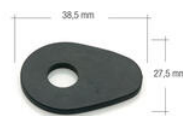

• PFY **Piastrine X Freccce Yamaha 4 Pz** • Nero € 17,57